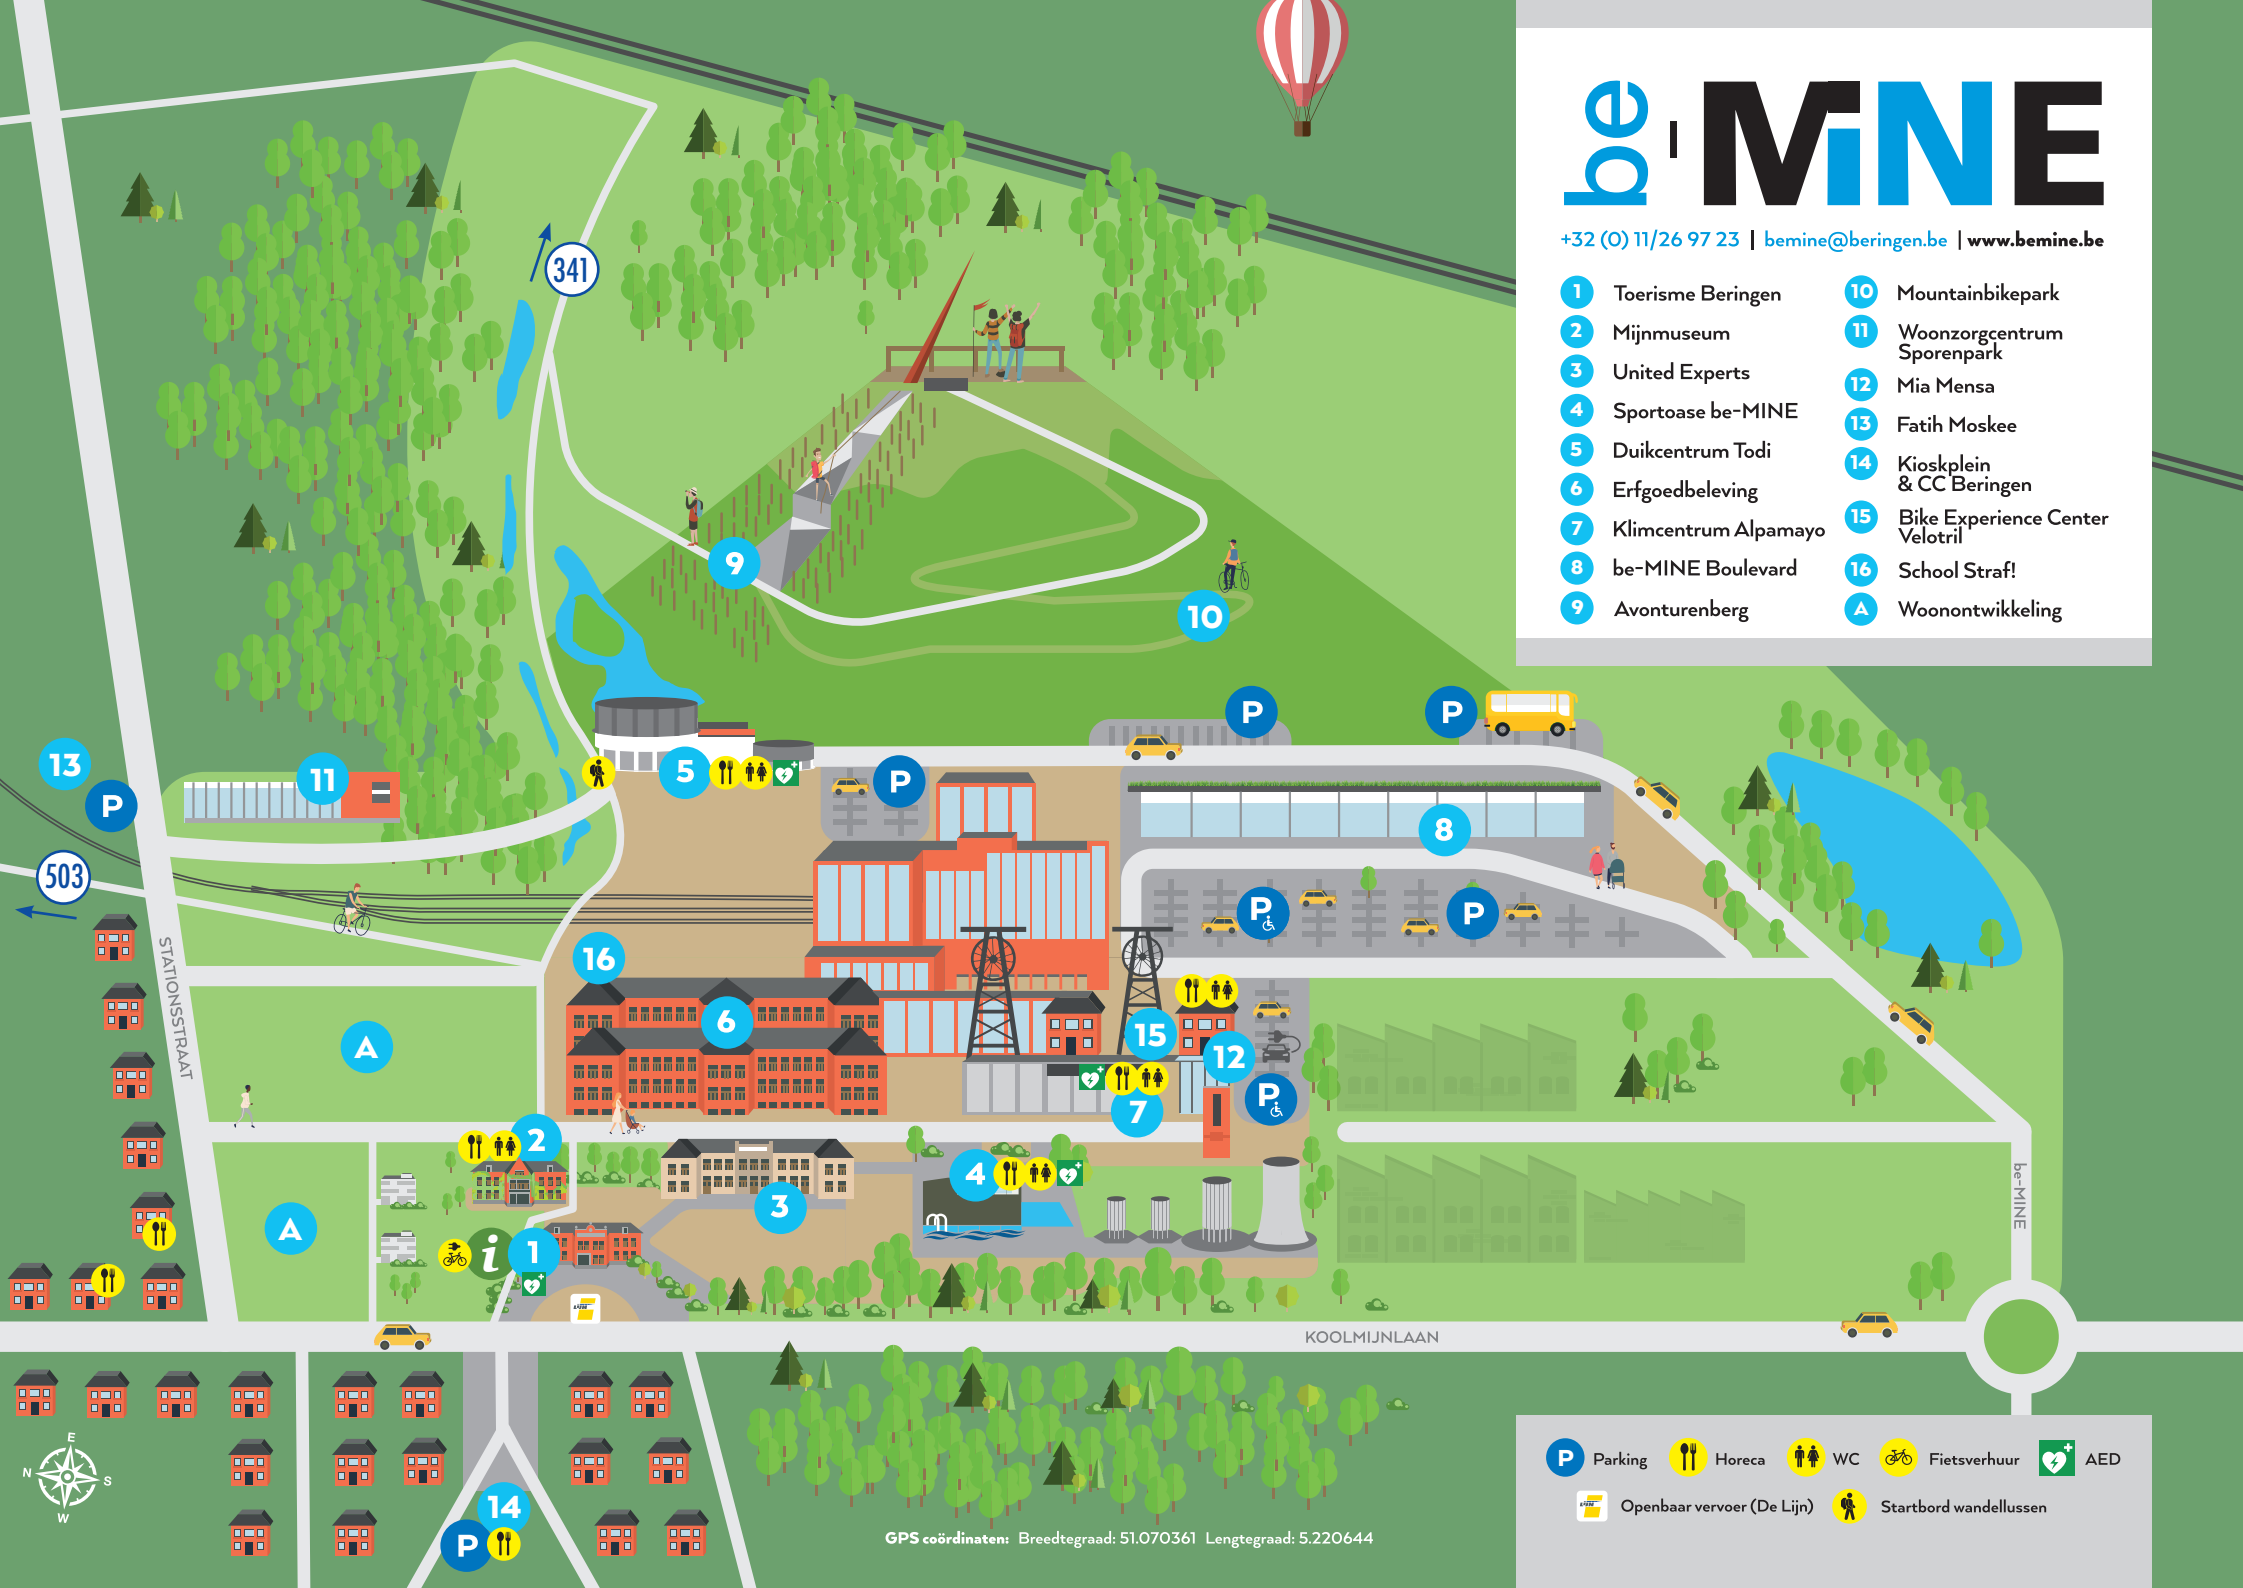

be-MINE

+32 (0) 11/26 97 23 | bemine@beringen.be | www.bemine.be

- | | |
|------------------------|------------------------------------|
| 1 Toerisme Beringen | 10 Mountainbikepark |
| 2 Mijnmuseum | 11 Woonzorgcentrum Sporenpark |
| 3 United Experts | 12 Mia Mensa |
| 4 Sportoase be-MINE | 13 Fatih Moskee |
| 5 Duikcentrum Todi | 14 Kiosklein & CC Beringen |
| 6 Erfgoedbeleving | 15 Bike Experience Center Velotril |
| 7 Klimcentrum Alpamayo | 16 School Straf! |
| 8 be-MINE Boulevard | A Woonontwikkeling |
| 9 Avonturenberg | |

GPS coördinaten: Breedtegraad: 51.070361 Lengtegraad: 5.220644

- | | | | | |
|----------------------------|------------------------|----|--------------|-----|
| Parking | Horeca | WC | Fietsverhuur | AED |
| Openbaar vervoer (De Lijn) | Startbord wandellussen | | | |