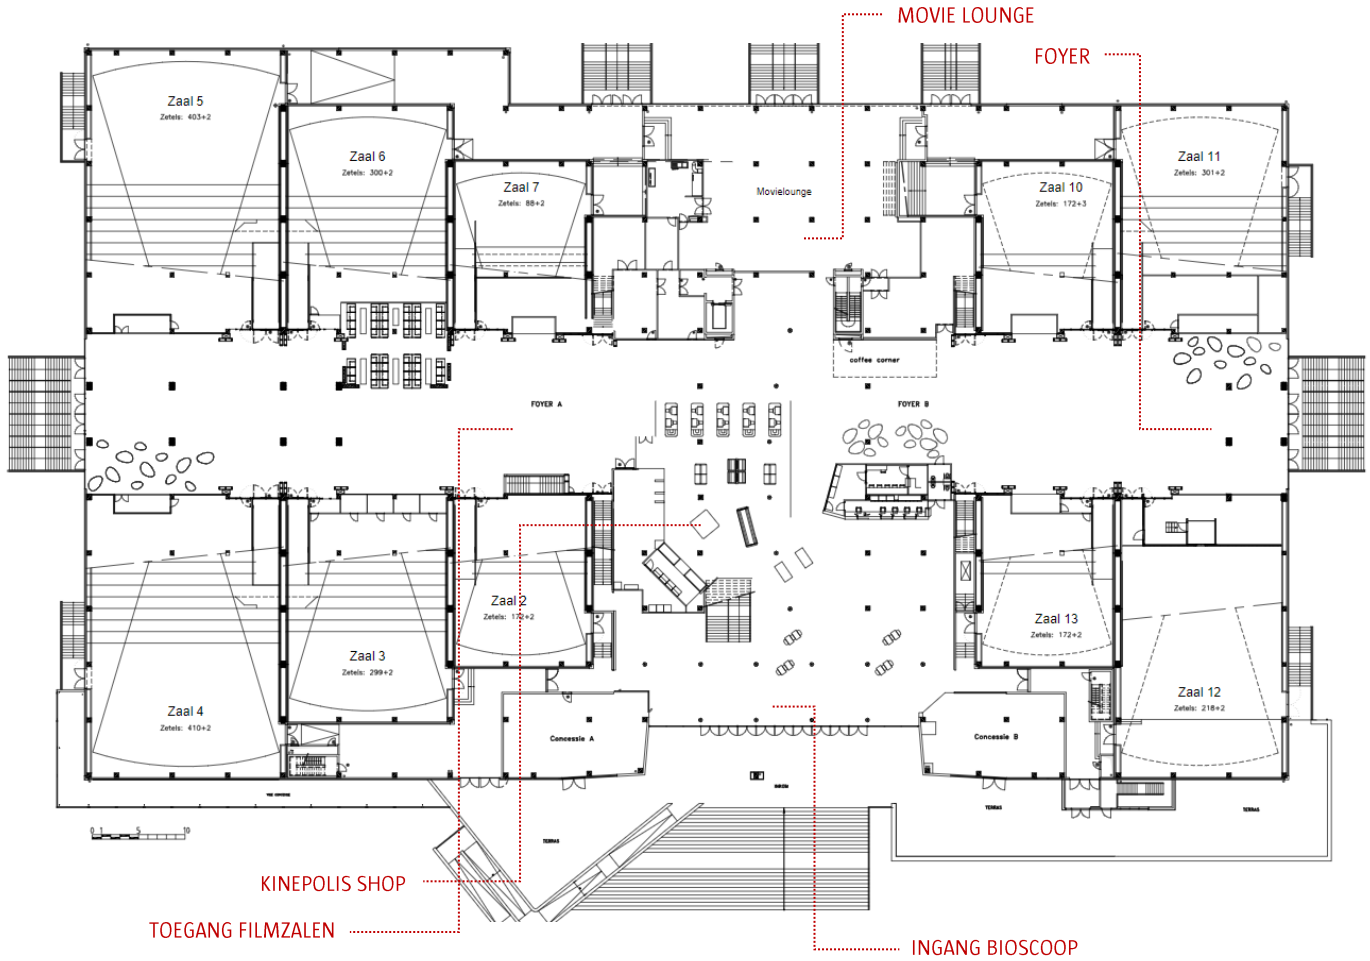

# ONZE RECEPTIERUIMTE

## MOVIE LOUNGE

Deze ruime receptieruimte, centraal gelegen tegenover onze inkom is geschikt voor recepties, drinks, walking dinners of zelfs een zittend diner.

De ruimte kan worden afgesloten waardoor je in alle rust en privacy je genodigden kan ontvangen.

Aan de ingang is er een vestiaire voorzien en de ruimte kan gepersonaliseerd worden dankzij de sfeerverlichting en verschillende schermen waarop je een boodschap of jouw logo kan tonen.

Totale oppervlakte	420 m <sup>2</sup>
Receptie	tot 400 personen
Walking dinner	tot 300 personen
Zittend	tot 200 personen