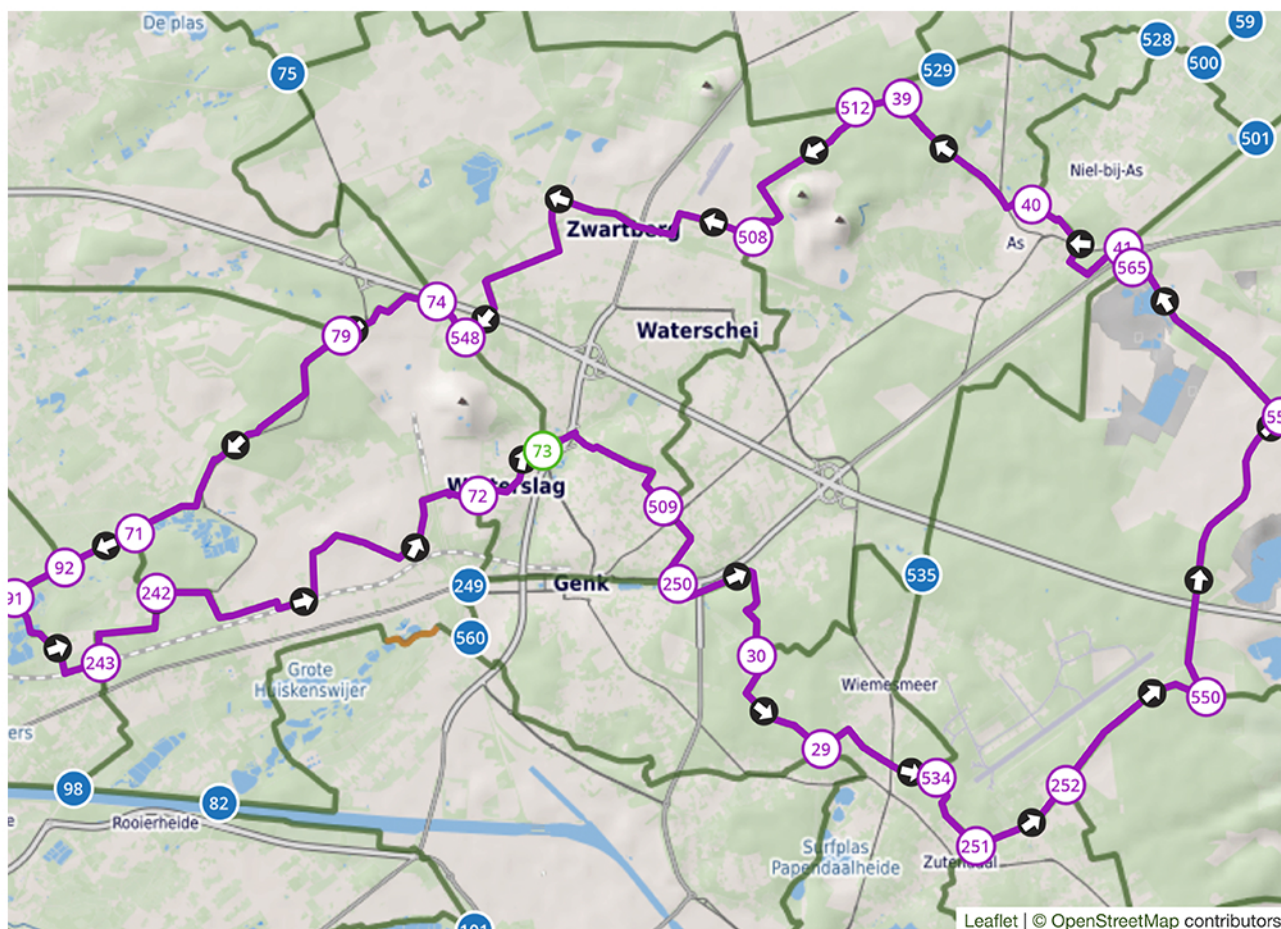

Inspiratieroute

FIETSEN DOOR HET WATER EN FIETSEN DOOR DE HEIDE

56 km

vlak

STARTPLEK C-Mine, Evence Coppéelaan 91, 3600 Genk

KNOOPPUNTENSTROOKJE

Leaflet | © OpenStreetMap contributors

VISITLIMBURG.be