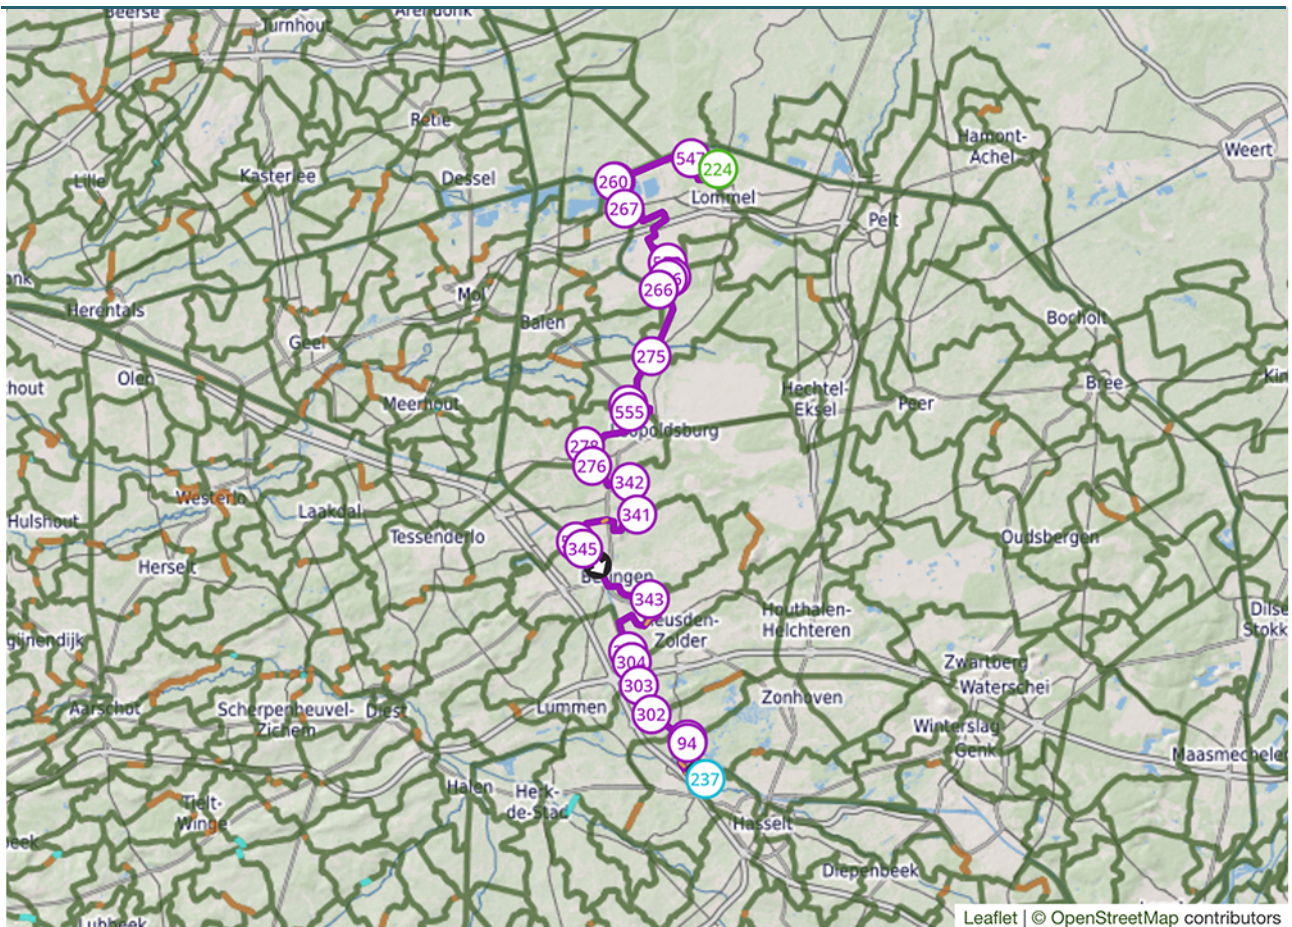

Inspiratieroute

FIETSEN DOOR FILMDECORS ETAPPE 6: LANGS KANALEN EN BE-MINE

68 km

vlak

STARTPLEK Sportveldenstraat 15, 3920 Lommel

KNOOPPUNTENSTROOKJE

Leaflet | © OpenStreetMap contributors