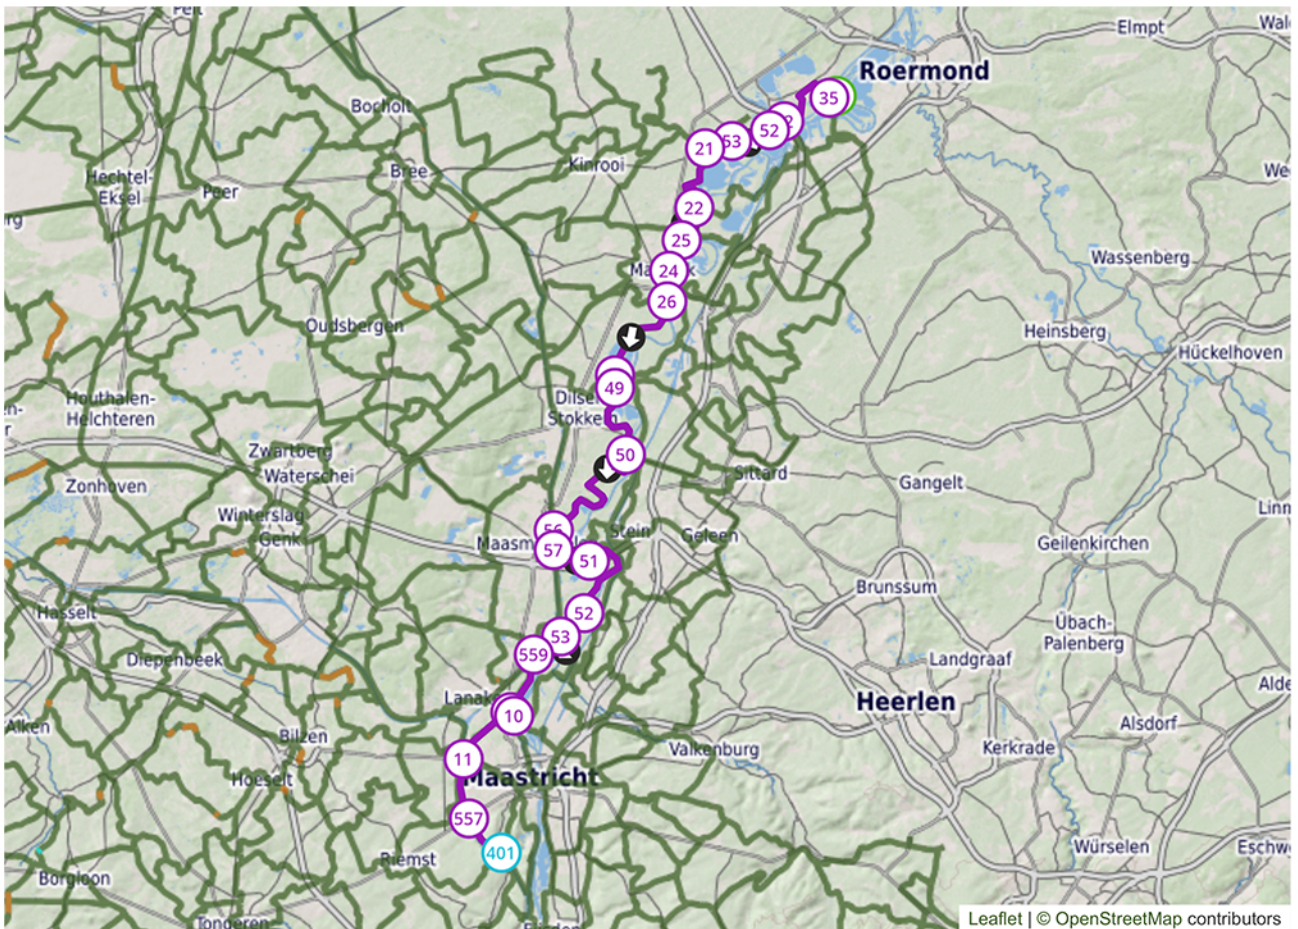

Inspiratieroute

MAASROUTE

75 km vlak

STARTPLEK Sluisweg 11, 6097 PC Heel, Nederland

KNOOPPUNTENSTROOKJE

Leaflet | © OpenStreetMap contributors