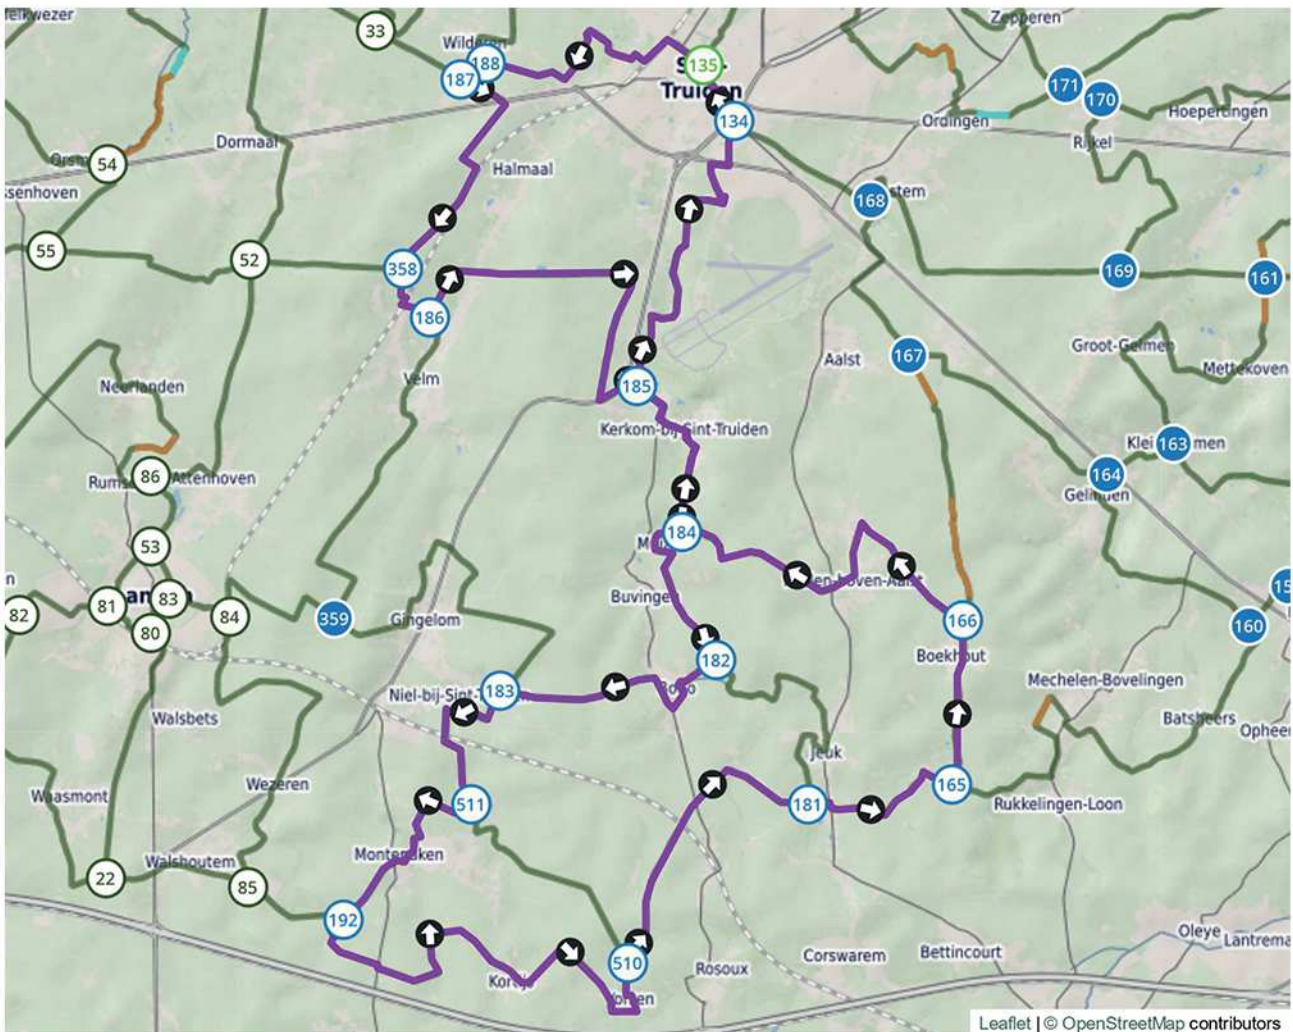

Inspiratieroute

FIETSEN LANGS TUMULI

60 km

glooiend

STARTPLEK Fietspunt, Stationsplein 65, 3800 Sint-Truiden

KNOOPPUNTENSTROOKJE

135 ▶ 188 ▶ 187 ▶ 358 ▶ 186 ▶ 185 ▶ 184 ▶ 182 ▶ 183 ▶ 511 ▶ 192 ▶ 510 ▶ 181 ▶ 165 ▶

166 ▶ 184 ▶ 185 ▶ 134 ▶ 135

0 km 3.9 km 4.4 km 8.1 km 9.1 km 14.7 km 17.1 km 19.7 km 23.3 km 25.9 km 28.9 km 35.9 km 40.2 km 42.5 km

44.8 km 50.2 km 52.6 km 57.7 km 58.7 km

Leaflet | © OpenStreetMap contributors